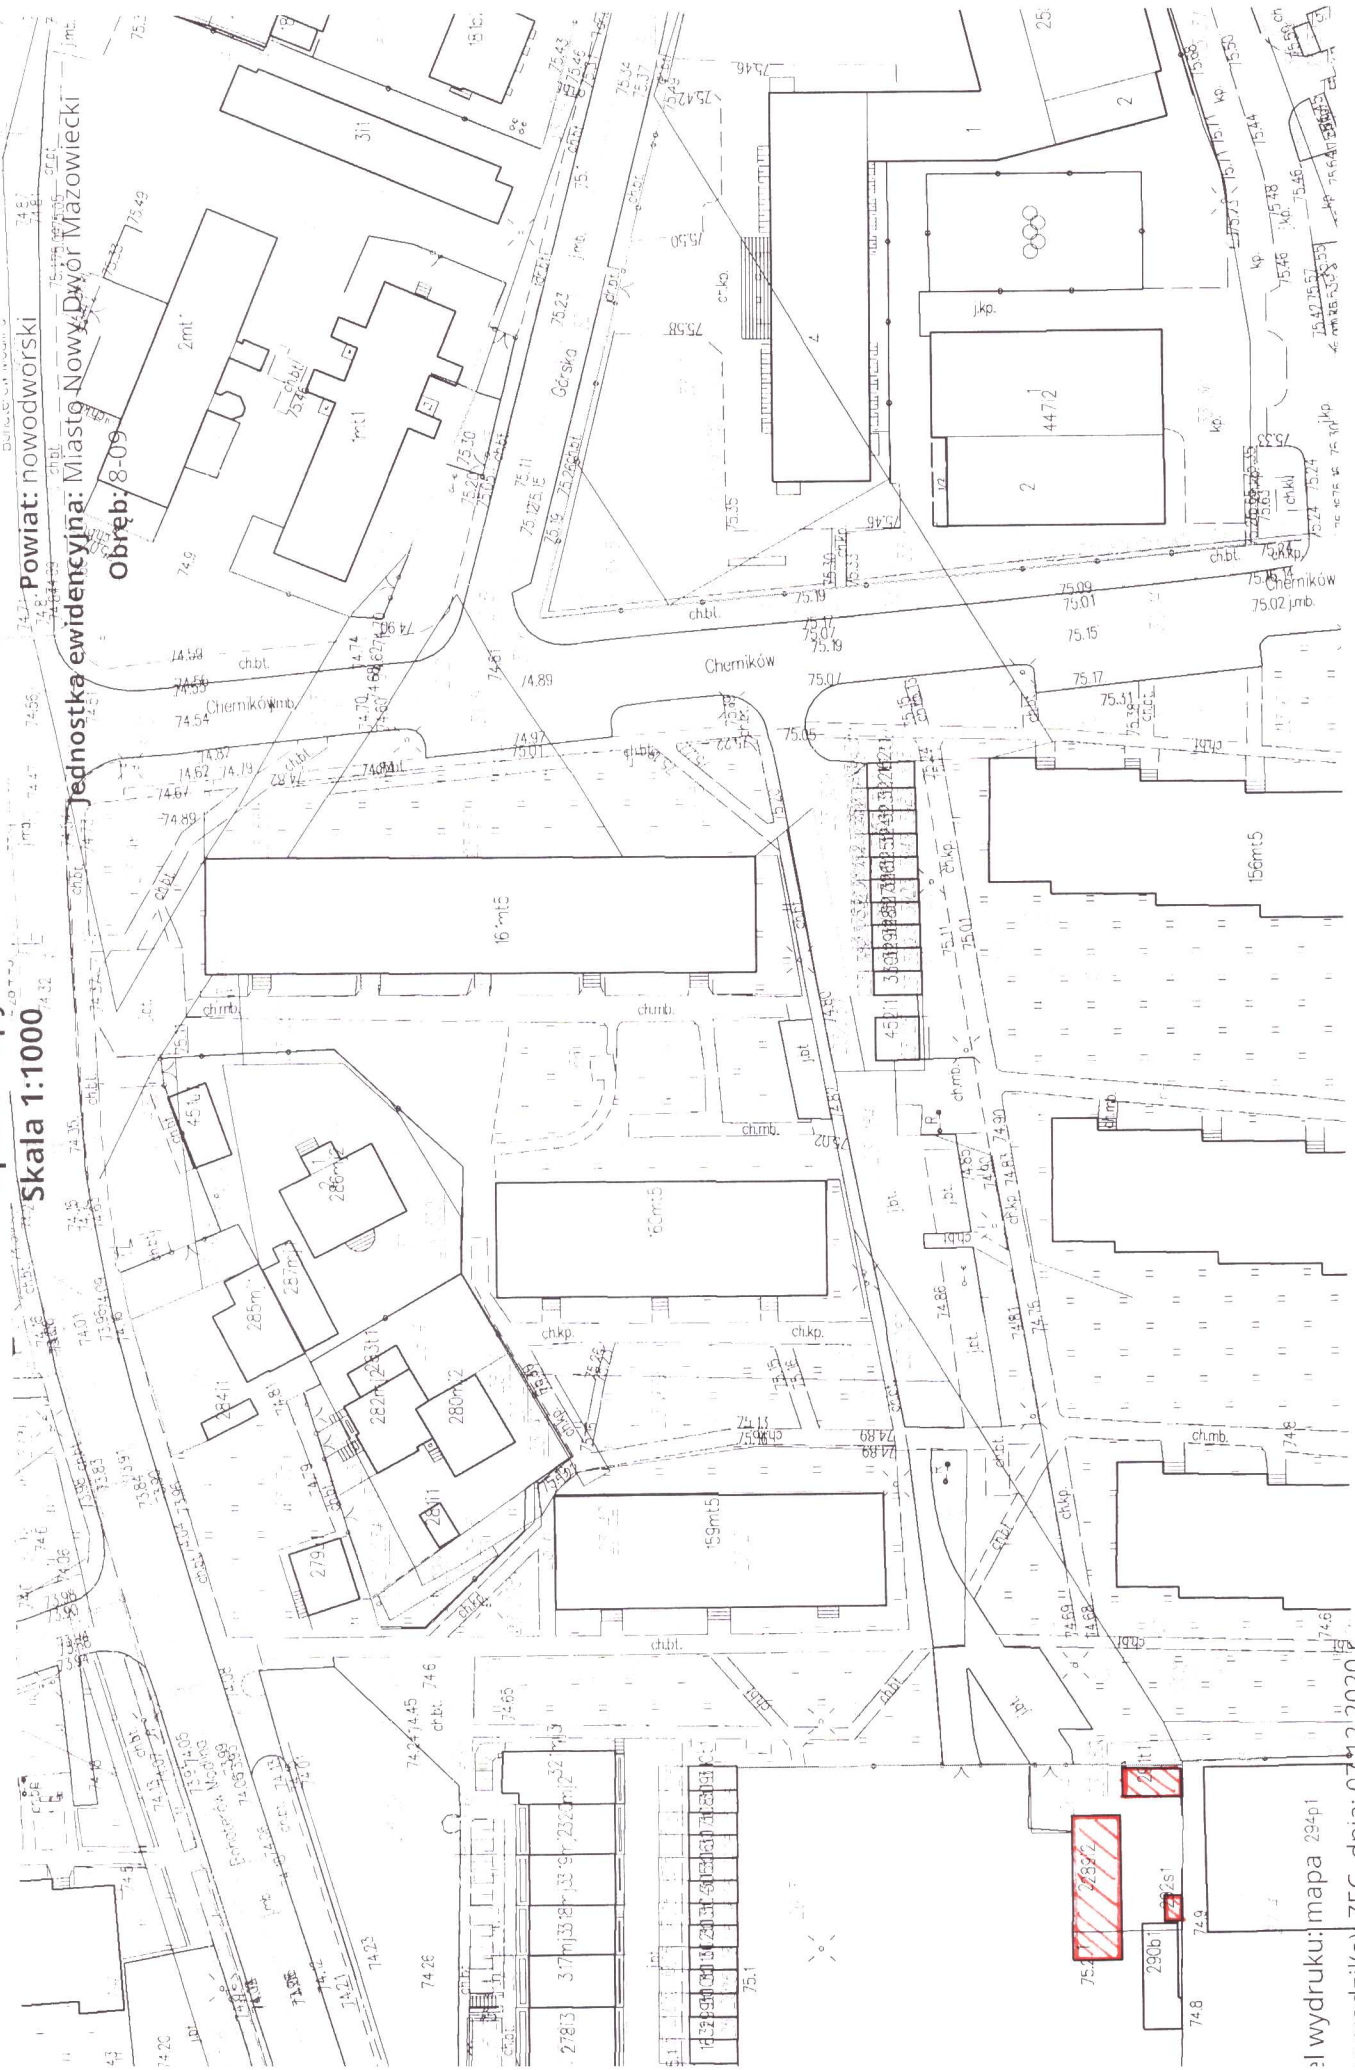

Obręb: 14-04

Jednostka ewidencyjna: Miasto Nowy Dwór Mazowiecki

Powiat: nowodworski

Województwo: mazowieckie

Kopia z mapy  
Skala 1:2000

Wydruk z systemu komputerowego nie wymaga podpisu

Wzrost: 172 cm

Waga: 75 kg

Wzrost: 172 cm

Waga: 75 kg

**Kopia z mapy**  
**Skala 1:1000**

Województwo: mazowieckie  
Powiat: nowodworski

Jednostka ewidencyjna: Miasto Nowy Dwór Mazowiecki  
Obręb: 8-09

Wydruk z systemu komputerowego nie wymaga podpisu

Wydruk z systemu komputerowego nie wymaga podpisu

Wydruk z systemu komputerowego nie wymaga podpisu

Kopia z mapy  
Skala 1:500

Województwo: mazowieckie  
Powiat: powodowski  
Miasto Nowy Dwór Mazowiecki  
Obręb: 12-04