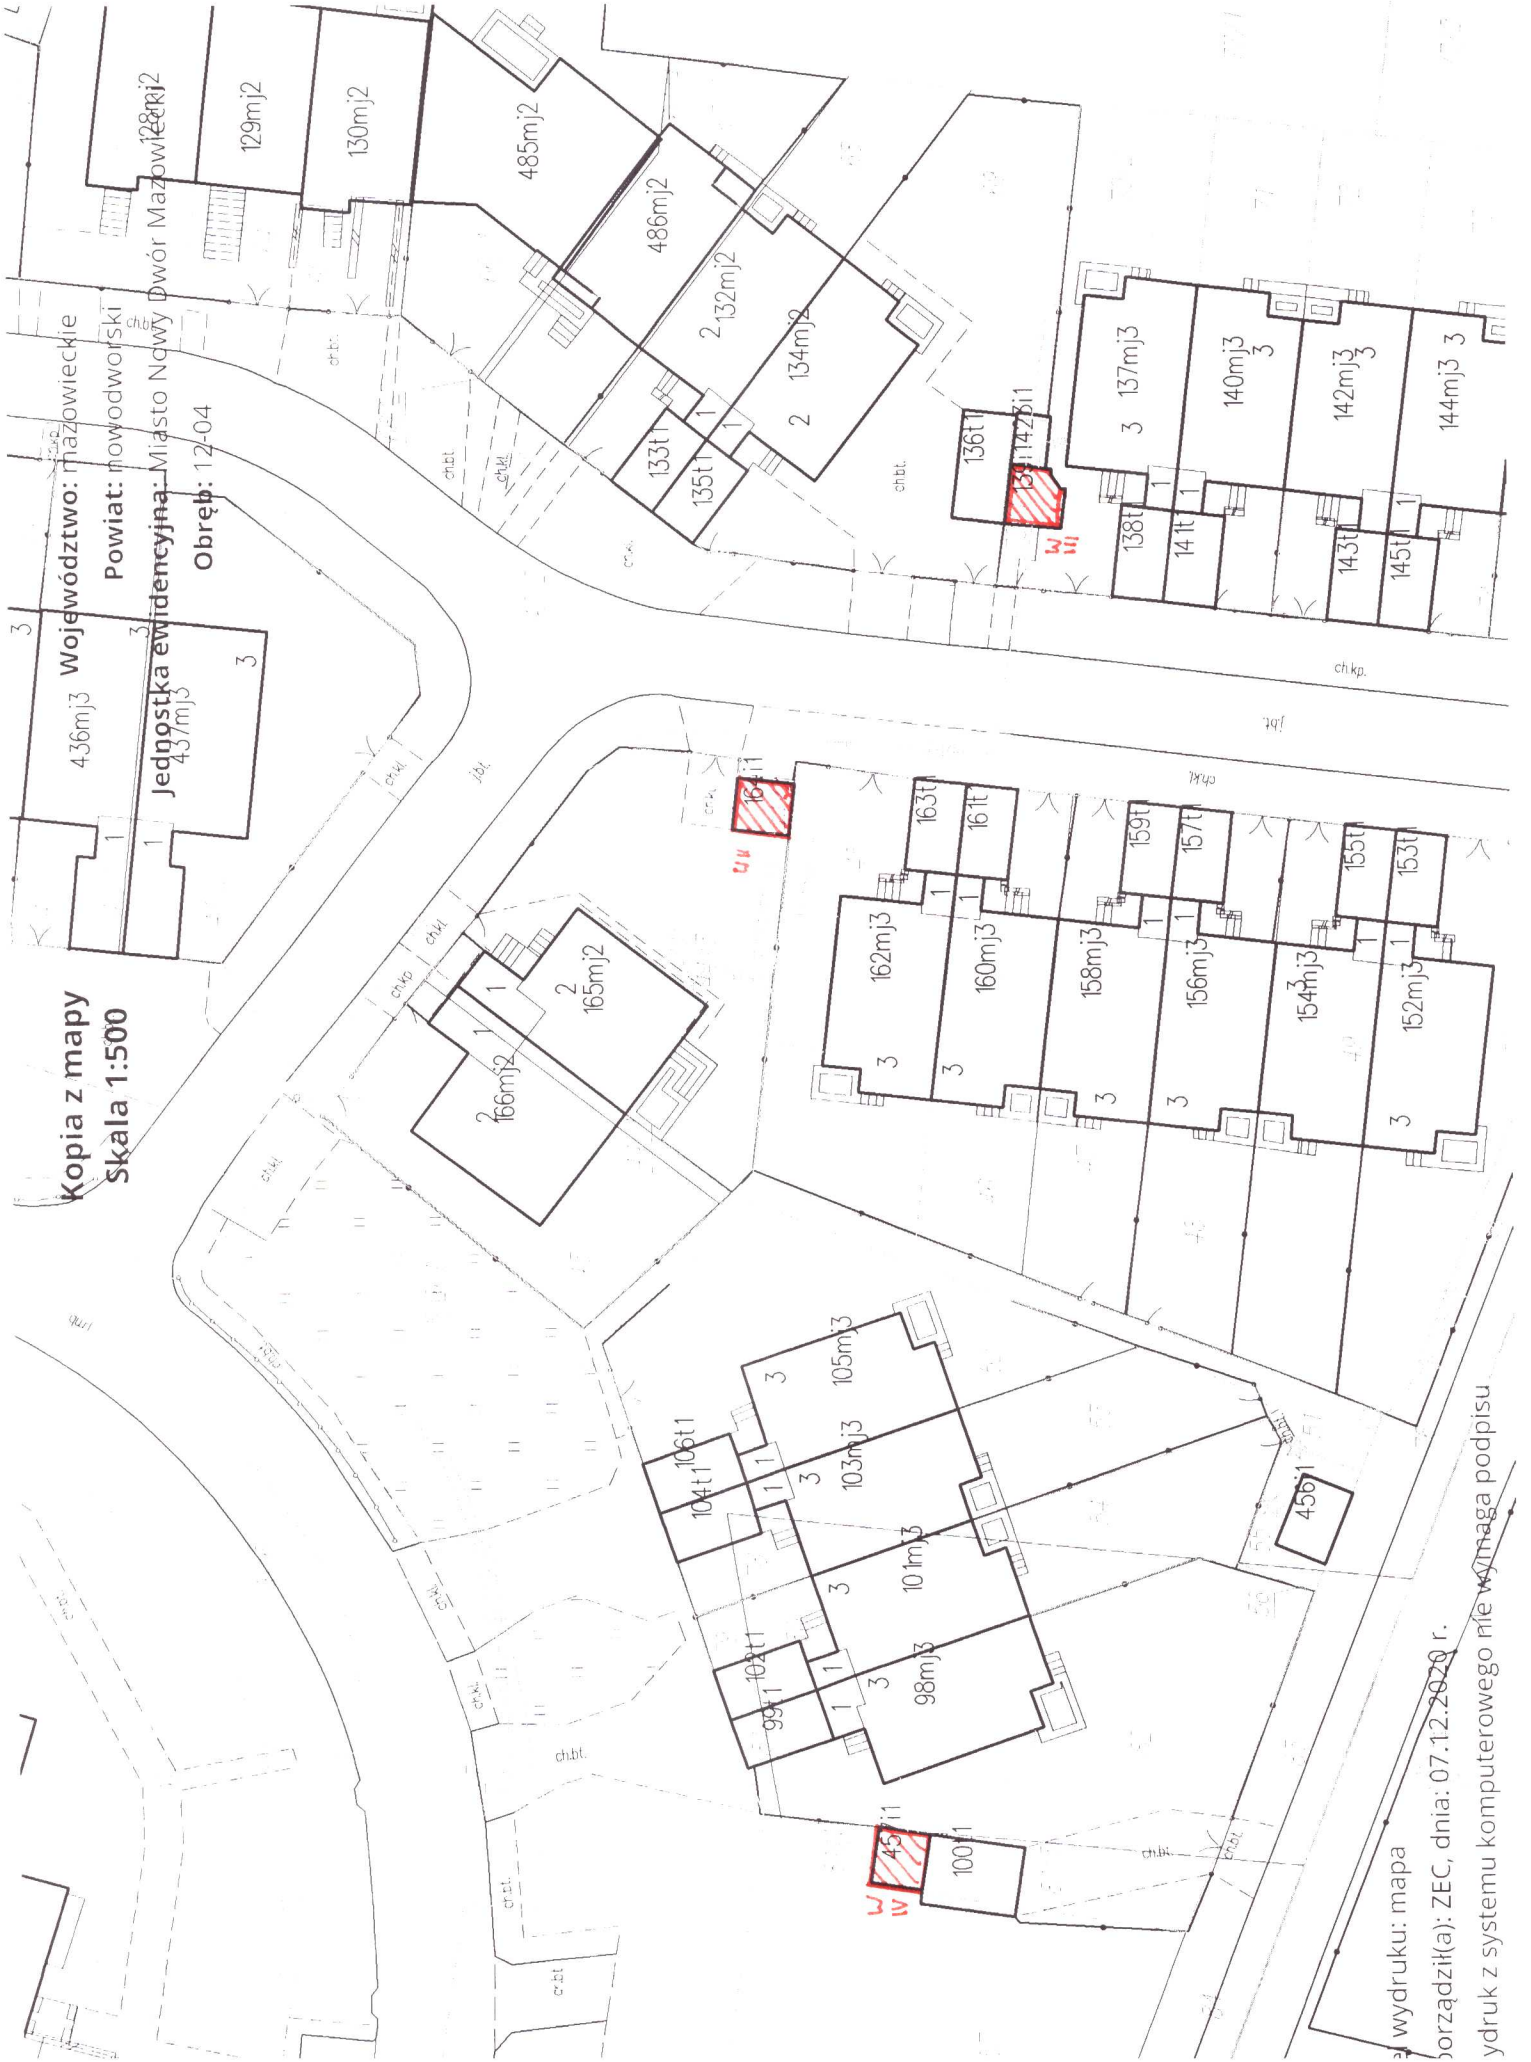

Obręb: 14-04

Jednostka ewidencyjna: Miasto Nowy Dwór Mazowiecki

Powiat: nowodworski

Województwo: mazowieckie

Kopia z mapy  
Skala 1:2000

Wydruk z systemu komputerowego nie wymaga podpisu

Wzrost: 172 cm

Waga: 75 kg

Wzrost: 172 cm

Waga: 75 kg

**Kopia z mapy**  
**Skala 1:1000**

Województwo: mazowieckie  
Powiat: nowodworski

Jednostka ewidencyjna: Miasto Nowy Dwór Mazowiecki  
Obręb: 8-09

Wydruk z systemu komputerowego nie wymaga podpisu

Wydruk z systemu komputerowego nie wymaga podpisu

Wydruk z systemu komputerowego nie wymaga podpisu

Kopia z mapy  
Skala 1:500

Województwo: mazowieckie  
Powiat: powodowski  
Miasto Nowy Dwór Mazowiecki  
Obręb: 12-04

Jednostka ewidencyjna: 43/mj3

wydruk: mapa  
sporządził(a): ZEC, dnia: 07.12.2020 r.  
wydruk z systemu komputerowego nie wymaga podpisu